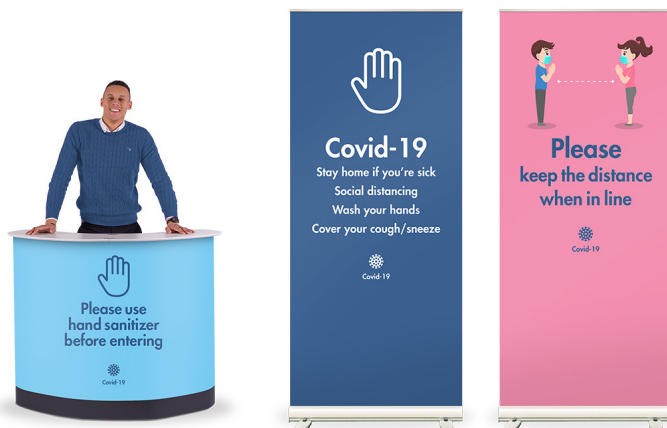

コロナ対策用ロールアップバナーデザイン English

什器サイズ:w85xh160~225cm

1

2

**受付や入口、見えるところに設置して、
注意喚起の促進にご利用ください。**

こちらのテンプレートからお好きなデザインをお選びください。(No. をご指定ください)

メッセージや、背景色、イラストの組み合わせなどはお変更いただけます。

ご発注書をいただいた後、出力依頼をかけます。

データ入稿のご注意は、弊社ホームページより

ご確認ください。

(<http://www.expandmedia.jp/information/100722.htm>)

コロナ対策用ロールアップバナーデザイン 日本語

什器サイズ:w85 x h160~225 cm

5

6

7

8

リモートワーク背景用ロールアップバナー

什器サイズ:w85 x h160~225 cm

9

後ろに置くだけで・・・

選べる背景色
(9-B などとご発注ください)

A B C D E

あとはロゴをいただくだけの
簡単入稿です。