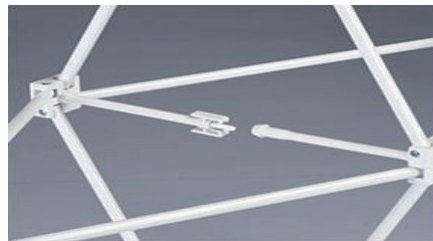

Eagle SEG Popup

次世代の大型ポップアップディスプレイ

セグポップアップは、次世代の大型のポータブル・ポップアップ・ディスプレイ・システムです。

フレームを広げ、縫製されたシリコンストライプを溝にセットするだけでしわのないフラットな大型ディスプレイを形成いたします。数分で設置・撤収やメディアの張り替えが可能です。

様々なサイズに対応しており、ストレート・L字の連結にも対応いたします。

内照タイプ（図上）と通常タイプ（図右）があります。

内照タイプは、約500個（3×3の場合）のLEDがセットされ、背面から均一に照射します。

専用バックも付属します。

すっきりと張りのあるブースやインタビューバック。

木工での施工に匹敵する品質を低価格で実現しました。

ナイロンバッグ標準付帯

製品名	サイズ	重量	価格	オプション
セグポップアップ (通常タイプ)	2x3 w1506mm x h2250mm d340mm	6.25kg	オープンプライス	サポートフット シリコンストライプ (張り替え用) 各種連結パーツ
	3x3 w2240mm x h2250mm d340mm	9.4kg		
	3x4 w2240mm x h2990mm d340mm	12.5kg		
	3x5 w2240mm x h3720mm d340mm	15.6kg		
セグポップアップ (内照タイプ)	3x3 w2240mm x h2250mm d370mm	10.4kg		
	3x4 w2240mm x h2990mm d370mm	13.5kg		